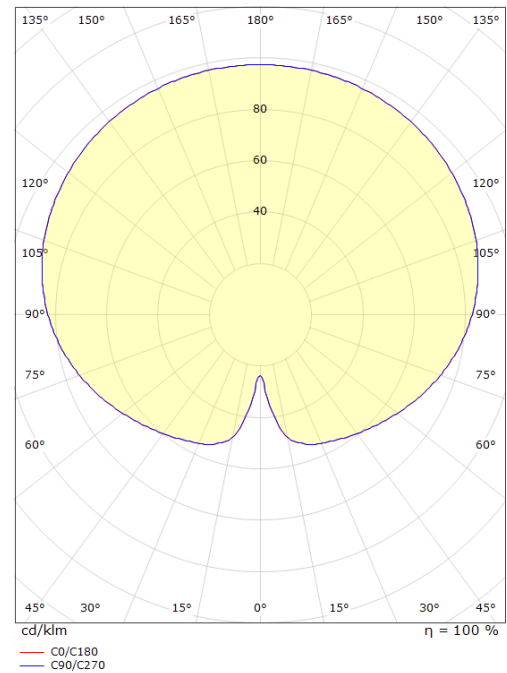

Moon Hvit Midi 430lm 2700K Ra>90 Faseavsnitt

El-nummer: **3100430**
 EAN: 7021986140224
 SG Artikkelnr: 614022

Elektrisk

Watt: 6W
 Systemeffekt (W): 6W
 Spenning: 230V

Lysteknikk

Type lyskilde: LED (utskiftbar)
 Socket: E27 LED
 Lyskilde inkludert: Ja
 Effektiv lysstrøm (lm): 430lm
 Effekt: 72 lm/W
 Fargetemperatur: 2700K
 Fargegjengivelse (Ra/CRI): Ra>90
 MacAdams faktor: SDCM: 3
 Levetid: L70/B50>50.000
 Lysstråling: Direkte
 Optikk: Plast, opal

Armaturhus: PE
 Farge: Hvit
 Avskjermingens materiale: Polyetylen

Montering/Tilkobling

Montering: Utenpåliggende, Utendørs
 Kabel: Kabel 2x1 mm² 2m

Dimensjoner (mm)

Lengde (mm) L: 400
 Bredde (mm) W: 400
 Høyde (mm) H: 400
 Diameter (mm) D: 400
 Vekt (kg) brutto/netto: 1.65 / 5

Forpakning

Forpakkingsstørrelse (mm): 400 x 400 x 410

7 0 2 1 9 8 6 1 4 0 2 2 4