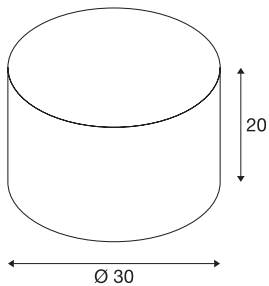

Produktblad 3224101

FENDA

lampe skjerm, rund, sort/kobber, Ø/H 30/20 cm

Lampeskjermen FENDA kommer i nye trendfarger. Den tilhører vårt MIX & MATCH lampesystem og kan kombineres individuelt med FENDA lamper.

TEKNISKE DATA

Art.nr.: / EL.NR.	155592 / EL.NR. 32 241 01
Høyde	20.0 cm
Diameter	30.0 cm
Nettvekt	0.302 kg
Bruttvekt	0.806 kg
IP-kode	IP 20
Farge	sort / kobber
BIG WHITE side	155

Rengjøring:

Planmessig rengjøring gir deg best belysning over tid.