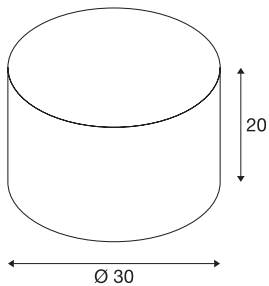

FDV 3224101

FENDA

lampe skjerm, rund, sort/kobber, Ø/H 30/20 cm

Lampeskjermen FENDA kommer i nye trendfarger. Den tilhører vårt MIX & MATCH lampesystem og kan kombineres individuelt med FENDA lamper.

TEKNISKE DATA

Art.nr.: / EL.NR.	155592 / EL.NR. 32 241 01
Høyde	20.0 cm
Diameter	30.0 cm
Nettvekt	0.302 kg
Bruttvekt	0.806 kg
IP-kode	IP 20
Farge	sort / kobber
BIG WHITE side	155

Rengjøring:

Planmessig rengjøring gir deg best belysning over tid.