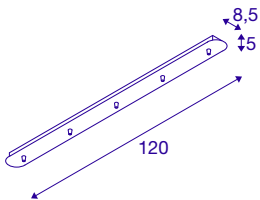

## TEKNISKE DATA

Art.nr.: / EL.NR.	1001821 / EL.NR. 32 240 79
Merkespenning	230V ~50Hz V
Lengde	120.0 cm
Bredde	8.5 cm
Høyde	5.0 cm
Nettvekt	2.06 kg
Bruttvekt	2.699 kg
IP-kode	IP 20
Kapslingsgrad	I
Montering	Utenpåliggende montering
Montering detaljer	Tak
Farge	hvit
BIG WHITE side	151