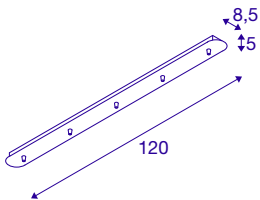

Produktblad 3224079

FITU fem-er rosett lang

hvit

Lang FITU takrosett fås i ulike fargevarianter med fem utganger og kan kombineres med alle FITU E27 pendelarmaturer. Leveres med egnet strekkavlastning.

TEKNISKE DATA

Art.nr.: / EL.NR.	1001821 / EL.NR. 32 240 79
Merkespenning	230V ~50Hz V
Lengde	120.0 cm
Bredde	8.5 cm
Høyde	5.0 cm
Nettovekt	2.06 kg
Bruttovekt	2.699 kg
IP-kode	IP 20
Kapslingsgrad	I
Montering	Utenpåliggende montering
Montering detaljer	Tak
Farge	hvit
BIG WHITE side	151