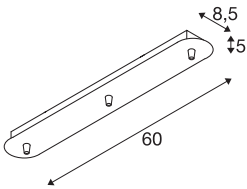

TEKNISKE DATA

Art.nr.: / EL.NR.	1002264 / EL.NR. 32 240 76
Merkespenning	230V ~50Hz V
Lengde	60.0 cm
Bredde	8.5 cm
Høyde	5.0 cm
Nettovekt	1.052 kg
Bruttovekt	1.377 kg
IP-kode	IP 20
Kapslingsgrad	I
Montering	Utenpåliggende montering
Montering detaljer	Tak
Farge	gull / messing
BIG WHITE side	151