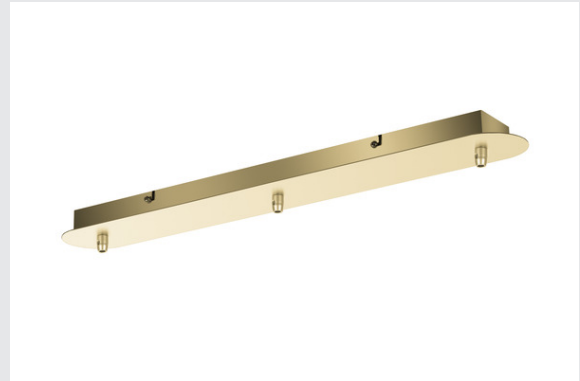

Produktblad 3224076

FITU Trippelrosett lang

soft gold

Lang FITU takrosett fås i ulike fargevarianter med en, tre eller fem utganger og kan kombineres med alle FITU E27 pendelarmaturer. Leveres med egnet strekkavlastning.

TEKNISKE DATA

Art.nr.: / EL.NR.	1002264 / EL.NR. 32 240 76
Merkespenning	230V ~50Hz V
Lengde	60.0 cm
Bredde	8.5 cm
Høyde	5.0 cm
Nettovekt	1.052 kg
Bruttovekt	1.377 kg
IP-kode	IP 20
Kapslingsgrad	I
Montering	Utenpåliggende montering
Montering detaljer	Tak
Farge	gull / messing
BIG WHITE side	151