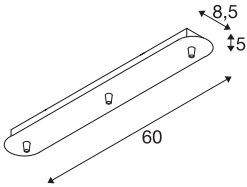

TEKNISKE DATA

Art.nr.: / EL.NR.	1002264 / EL.NR. 32 240 76
Merkespenning	230V ~50Hz V
Lengde	60.0 cm
Bredde	8.5 cm
Høyde	5.0 cm
Nettvekt	1.052 kg
Bruttvekt	1.377 kg
IP-kode	IP 20
Kapslingsgrad	I
Montering	Utenpåliggende montering
Montering detaljer	Tak
Farge	gull / messing
BIG WHITE side	151