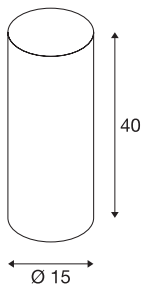

## FENDA

lampe skjerm, rund, sort/kobber, Ø/H 15/40 cm

FENDA lampeskjerm med diameter på 150 mm og høyde på 400 mm i sort/kobber.

## TEKNISKE DATA

|                   |                           |
|-------------------|---------------------------|
| Art.nr.: / EL.NR. | 156152 / EL.NR. 32 240 93 |
| Høyde             | 40.0 cm                   |
| Diameter          | 15.0 cm                   |
| Nettvekt          | 0.218 kg                  |
| Bruttvekt         | 0.495 kg                  |
| IP-kode           | IP 20                     |
| Farge             | sort / kobber             |
| BIG WHITE side    | 155                       |