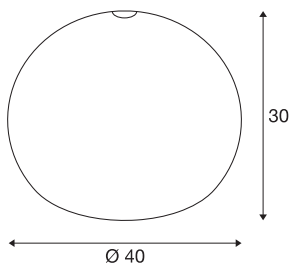

Produktblad 3224090

FENDA

kuleskjerm, hvit, Ø 40 cm

Rund FENDA skjerm med en diameter på 400 mm og en høyde på 360 mm i hvit til FENDA pendeloppheng.

TEKNISKE DATA

Art.nr.: / EL.NR.	1000764 / EL.NR. 32 240 90
Høyde	30.0 cm
Diameter	40.0 cm
Nettvekt	0.559 kg
Bruttvekt	1.339 kg
IP-kode	IP 20
Montering	Mobil
Farge	hvit
BIG WHITE side	154