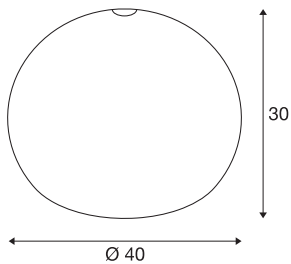

FDV 3224090

FENDA

kuleskjerm, hvit, Ø 40 cm

Rund FENDA skjerm med en diameter på 400 mm og en høyde på 360 mm i hvit til FENDA pendeloppheng.

TEKNISKE DATA

Art.nr.: / EL.NR.	1000764 / EL.NR. 32 240 90
Høyde	30.0 cm
Diameter	40.0 cm
Nettvekt	0.559 kg
Bruttvekt	1.339 kg
IP-kode	IP 20
Montering	Mobil
Farge	hvit
BIG WHITE side	154