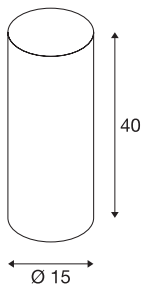

## FENDA

lampe skjerm, rund, sort/kobber, Ø/H 15/40 cm

FENDA lampeskjerm med diameter på 150 mm og høyde på 400 mm i sort/kobber.

## TEKNISKE DATA

Art.nr.: / EL.NR.	156152 / EL.NR. 32 240 93
Høyde	40.0 cm
Diameter	15.0 cm
Nettvekt	0.218 kg
Bruttvekt	0.495 kg
IP-kode	IP 20
Farge	sort / kobber
BIG WHITE side	155

**Rengjøring:**

Planmessig rengjøring gir deg best belysning over tid.