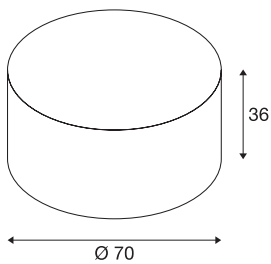

FDV 3224106

FENDA

lampeskjerm, sort/kobber, Ø 70 cm

FENDA lampeskjerm med diameter på 700 mm og høyde på 350 mm i sort/kobber.

TEKNISKE DATA

Art .nr.: / EL.NR.	1000580 / EL.NR. 32 241 06
Høyde	36.0 cm
Diameter	70.0 cm
Nettvekt	1.254 kg
Bruttvekt	4.773 kg
IP-kode	IP 20
Montering	Mobil
Farge	sort / kobber
BIG WHITE side	155

Tilbehør

1000957 EL.NR. 3224109	LAMPEGLASS I AKRYL , til FENDA, Ø 70 cm
---------------------------	--

Rengjøring:

Planmessig rengjøring gir deg best belysning over tid.

Gjør anlegg alltid strømløst før rengjøring.