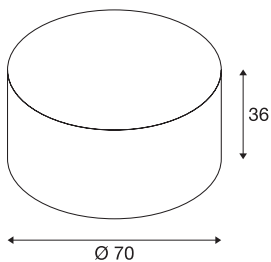

Produktblad 3224106

FENDA

lampeskjerm, sort/kobber, Ø 70 cm

FENDA lampeskjerm med diameter på 700 mm og høyde på 350 mm i sort/kobber.

TEKNISKE DATA

Art .nr.: / EL.NR.	1000580 / EL.NR. 32 241 06
Høyde	36.0 cm
Diameter	70.0 cm
Nettvekt	1.254 kg
Bruttvekt	4.773 kg
IP-kode	IP 20
Montering	Mobil
Farge	sort / kobber
BIG WHITE side	155

Tilbehør

1000957 EL.NR. 3224109	LAMPEGLASS I AKRYL , til FENDA, Ø 70 cm
---------------------------	--

Rengjøring:

Planmessig rengjøring gir deg best belysning over tid.

Gjør anlegg alltid strømløst før rengjøring.