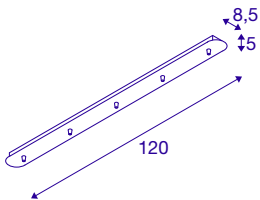

## TEKNISKE DATA

Art.nr.: / EL.NR.	1001820 / EL.NR. 32 240 78
Merkespenning	230V ~50Hz V
Lengde	120.0 cm
Bredde	8.5 cm
Høyde	5.0 cm
Nettovekt	2.023 kg
Bruttovekt	2.674 kg
IP-kode	IP 20
Kapslingsgrad	I
Montering	Utenpåliggende montering
Montering detaljer	Tak
Farge	sort
BIG WHITE side	151