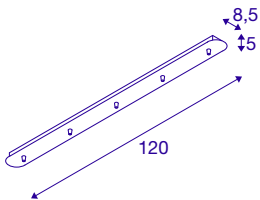

FDV 3224078

FITU fem-er rosett lang

sort

Lang FITU takrosett fås i ulike fargevarianter med fem utganger og kan kombineres med alle FITU E27 pendelarmaturer. Leveres med egnet strekkavlastning.

TEKNISKE DATA

Art.nr.: / EL.NR.	1001820 / EL.NR. 32 240 78
Merkespenning	230V ~50Hz V
Lengde	120.0 cm
Bredde	8.5 cm
Høyde	5.0 cm
Nettvekt	2.023 kg
Bruttvekt	2.674 kg
IP-kode	IP 20
Kapslingsgrad	I
Montering	Utenpåliggende montering
Montering detaljer	Tak
Farge	sort
BIG WHITE side	151