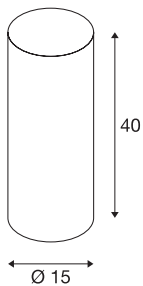

Produktblad 3224091

FENDA

lampe skjerm, rund, hvit, Ø/H 15/40 cm

FENDA lampeskjerm med diameter på 150 mm og høyde på 400 mm i hvitt.

TEKNISKE DATA

Art.nr.: / EL.NR.	156141 / EL.NR. 32 240 91
Høyde	40.0 cm
Diameter	15.0 cm
Nettvekt	0.181 kg
Bruttvekt	0.467 kg
IP-kode	IP 20
Farge	hvit
BIG WHITE side	155