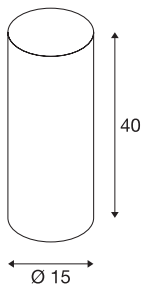

## FENDA

lampe skjerm, rund, hvit, Ø/H 15/40 cm

FENDA lampeskjerm med diameter på 150 mm og høyde på 400 mm i hvitt.

## TEKNISKE DATA

Art.nr.: / EL.NR.	156141 / EL.NR. 32 240 91
Høyde	40.0 cm
Diameter	15.0 cm
Nettvekt	0.181 kg
Bruttvekt	0.467 kg
IP-kode	IP 20
Farge	hvit
BIG WHITE side	155

**Rengjøring:**

Planmessig rengjøring gir deg best belysning over tid.