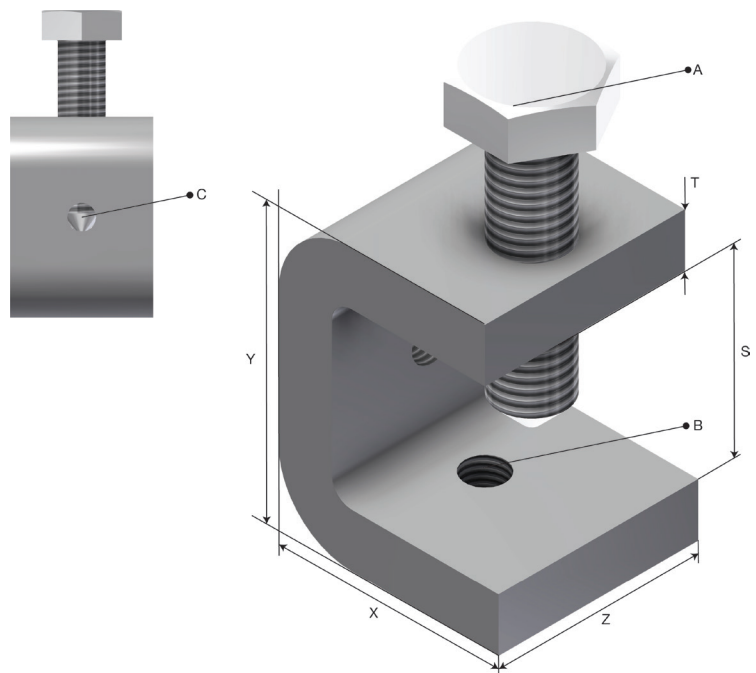

Produktdatablad

Art.nr.	Navn	Type
1371801	Bjelkeklammer S-M BC-U-25/6 SS	S-M BC-U-25/6

Beskrivelse: Bjelkeklamme med spiss skrue. 25 mm dyp. Med hull til M6 bolt.

1371801 består av

Art.nr.	Navn	Antall	Enhet
76768	BJELKEKLAMMER S-M-U-25/6 SS	1	STK
1371335	SKRUE M10X 40 6-KT.A4 SPISS	1	STK

Mer informasjon: Spisskrue M10 inkludert

Egenskaper

Navn	Verdi
Vekt (kg)	0.2
T Materialtykkelse (mm)	8.0
X (mm)	33
Y (mm)	42
Z (mm)	30
A Hullstørrelse (mm)	M10x40
B Hullstørrelse (mm)	Ø6
C Hullstørrelse (mm)	Ø6
S Avstand (mm)	26