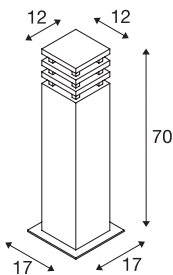

# FDV 3209976

**SOCKET  
INSIDE**

## RUSTY SQUARE 70

pullert, TC-DSE, IP55, firkantet, rustet jern, L/B/H  
12/12/71 cm, maks. 11 W

Pullerter i RUSTY SQUARE-serien stråler indirekte og overbeviser med sin uvanlige rust-look. Dette oppnås med en spesiell kjemisk behandling av FeCSi-stålet som er brukt i armaturet. Dette gjør armaturene unike og helt spesielle i enhver installasjon. Med kapslingsklasse IP44 er den egnet til utendørs bruk. Et jordspyd samt en koblingsboks for sik-ker elektrisk tilkobling i den kvadratiske basen fås som ekstrautstyr. Alle variantene kobles til 230 V nettspenning.

## TEKNISKE DATA

Art.nr.: / EL.NR.	229421 / EL.NR. 32 099 76
Sokkel	E27
Antall sokler	1
Primær merkespenning	220-240V ~50/60Hz mA/V
Lengde	12.0 cm
Bredde	12.0 cm
Høyde	71.0 cm
Nettvekt	16.722 kg
Bruttvekt	17.543 kg
IP-kode	IP 55
Kapslingsgrad	II
Montering	Utenpåliggende montering
Montering detaljer	Bakkemontert
Maks effekt	11 W
Farge	rust
BIG WHITE side	529