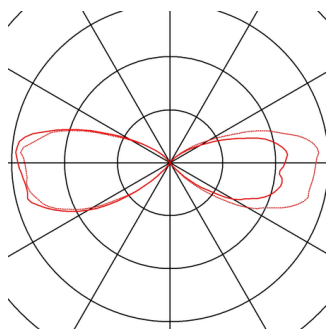

# FDV 3209976

**SOCKET  
INSIDE**

## RUSTY SQUARE 70

pullert, TC-DSE, IP55, firkantet, rustet jern, L/B/H  
12/12/71 cm, maks. 11 W

Pullerter i RUSTY SQUARE-serien stråler indirekte og overbeviser med sin uvanlige rust-look. Dette oppnås med en spesiell kjemisk behandling av FeCSi-stålet som er brukt i armaturet. Dette gjør armaturene unike og helt spesielle i enhver installasjon. Med kapslingsklasse IP44 er den egnet til utendørs bruk. Et jordspyd samt en koblingsboks for sik-ker elektrisk tilkobling i den kvadratiske basen fås som ekstrautstyr. Alle variantene kobles til 230 V nettspenning.

## TEKNISKE DATA

Art.nr.: / EL.NR.	229421 / EL.NR. 32 099 76
Sokkel	E27
Antall sokler	1
Primær merkespenning	220-240V ~50/60Hz mA/V
Lengde	12.0 cm
Bredde	12.0 cm
Høyde	71.0 cm
Nettvekt	16.722 kg
Bruttvekt	17.543 kg
IP-kode	IP 55
Kapslingsgrad	II
Montering	Utenpåliggende montering
Montering detaljer	Bakkemontert
Maks effekt	11 W
Farge	rust
BIG WHITE side	529