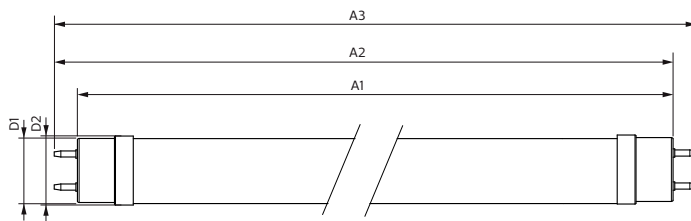

Master Value LEDtube T8

Lyspæremateriale	Glass
Produktlengde	1200 mm
Lyspæreform	Rør, dobbel ende
Godkjenning og bruk	
Energieffektivitet, klasse	D
Energisparingsprodukt	Yes
Godkjenningsmerker	RoHS compliance CE merke KEMA Keur certificate
Energiforbruk kWh/1000 t	14 kWh
EPREL-registreringsnummeret er:	403612

Produktdata

Fullstendig produktkode	871869964685100

Produktnavn for bestilling	MASTER LEDtube VLE 1200mm HO 14W 830 T8
EAN/UPC – produkt	8718699646851
Bestillingskode	64685100
Lokal bestillingskode	3821560
SAP-teller – antall per pakke	1
SAP-teller – pakker per utvendige	10
SAP-materialer	929002021402
Nettovekt (stykk)	0,215 kg

Målskisse

Product	D1	D2	A1	A2	A3
MASTER LEDtube VLE 1200mm HO 14W 830 T8	25,8 mm	28 mm	1198,2 mm	1205,3 mm	1212,4 mm

TLED 4ft 220-240V 14-36W2000lm 3000K G13

Fotometriske data