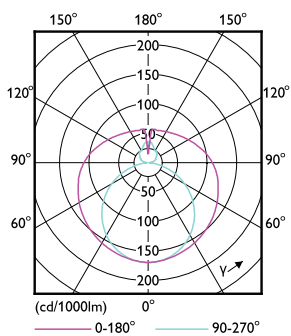

Målskisse

Product	D1	D2	A1	A2	A3
MASTER LEDtube VLE 1200mm HO 14W 830 T8	25,8 mm	28 mm	1198,2 mm	1205,3 mm	1212,4 mm

TLED 4ft 220-240V 14-36W2000lm 3000K G13

Fotometriske data

LEDtube 220-240V G13

LEDtube 220-240V G13 4ft 2000lm 3000k