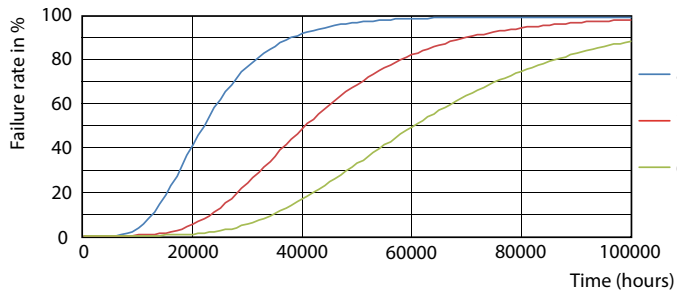

Master Value LEDtube T8

Fotometriske data

Levetid

LEDtube_60K