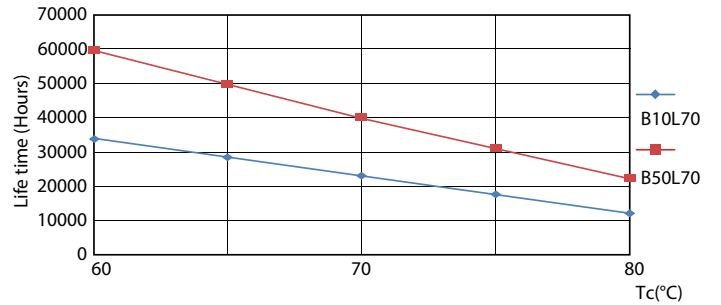

Master Value LEDtube T8

Fotometriske data

LEDtube 220-240V G13 3000k

Levetid

LEDtube MAS SLR 14W 60K FailureRate-LED

LEDtube MAS SLR 14W 60K LifetimeVsTc-LED

LEDtube MAS SLR 14W 60K LumenVsTc-LMP

LEDtube_60K