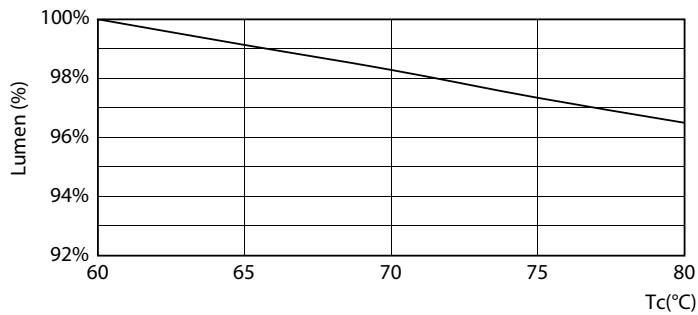

Master Value LEDtube T8

Fotometriske data

LEDtube 220-240V G13 3000k

Levetid

LEDtube MAS SLR 14W 60K FailureRate-LED

LEDtube MAS SLR 14W 60K LifetimeVsTc-LED

LEDtube MAS SLR 14W 60K LumenVsTc-LMP

LEDtube_60K