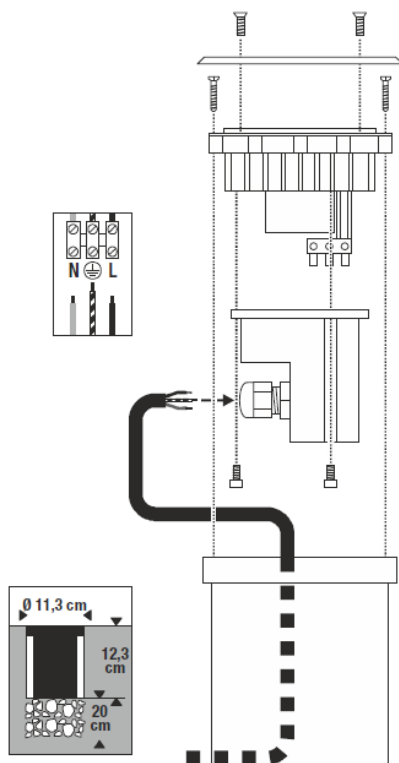

## ROCCI 125

utendørs nedfelt bakkespot, LED, 3000 K, IP67, rund, rustfritt stål 316, maks. 6 W

Den nedfelta bakkespotten ROCCI 125 har en rund front i rustfritt stål og et klart dekkglass. Den er utstyrt en COB LED. Armaturet finnes med rund eller firkantet frontring, og med kapslingsklasse IP67 er armaturet velegnet til utendørs bruk og kobles direkte til 230 V nettspenning. Leveres med monteringskopp som gjør monteringen enklere.

## TEKNISKE DATA

Art.nr.: / EL.NR.	227600 / EL.NR. 32 241 66
Primær merkespenning	200-240V ~50Hz
Sekundær strøm	700mA
Diameter	12.6 cm
Dybde	12.7 cm
Innfellingsdiameter	11.3 cm
Innfellingsdybde	12.3 cm
Nettvekt	0.924 kg
Bruttovekt	1.078 kg
IP-kode	IP 67
Kapslingsgrad	I
Slagfasthetsklasse	IK08
Slagfasthet	5 Joule
Montering	Innfelt montering
Montering detaljer	Gulv / Bakke
Effekt	8.6 W
Lysytelse	580 lm
Lysfargetemperatur	3000 Kelvin
Spredningsvinkel	120 °
Farge	rustfritt stål
CRI	80
LXXBXX-data	L70B50