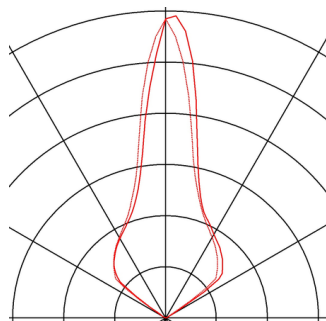

## ROCCI 125

utendørs nedfelt bakkespot, LED, 3000 K, IP67, rund, rustfritt stål 316, maks. 6 W

Den nedfelta bakkespotten ROCCI 125 har en rund front i rustfritt stål og et klart dekkglass. Den er utstyrt en COB LED. Armaturet finnes med rund eller firkantet frontring, og med kapslingsklasse IP67 er armaturet velegnet til utendørs bruk og kobles direkte til 230 V nettspenning. Leveres med monteringskopp som gjør monteringen enklere.

## TEKNISKE DATA

Art.nr.: / EL.NR.	227600 / EL.NR. 32 241 66
Primær merkespenning	200-240V ~50Hz
Sekundær strøm	700mA
Diameter	12.6 cm
Dybde	12.7 cm
Innfellingsdiameter	11.3 cm
Innfellingsdybde	12.3 cm
Nettvekt	0.924 kg
Bruttovekt	1.078 kg
IP-kode	IP 67
Kapslingsgrad	I
Slagfasthetsklasse	IK08
Slagfasthet	5 Joule
Montering	Innfelt montering
Montering detaljer	Gulv / Bakke
Effekt	8.6 W
Lysytelse	580 lm
Lysfargetemperatur	3000 Kelvin
Spredningsvinkel	120 °
Farge	rustfritt stål
CRI	80
LXXBXX-data	L70B50