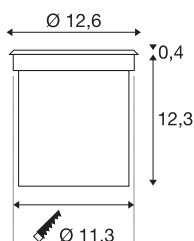

## ROCCI 125

utendørs nedfelt bakkespot, LED, 3000 K, IP67, rund, rustfritt stål 316, maks. 6 W

Den nedfelta bakkespotten ROCCI 125 har en rund front i rustfritt stål og et klart dekkglass. Den er utstyrt en COB LED. Armaturet finnes med rund eller firkantet frontring, og med kapslingsklasse IP67 er armaturet velegnet til utendørs bruk og kobles direkte til 230 V nettspenning. Leveres med monteringskopp som gjør monteringen enklere.

## TEKNISKE DATA

Art.nr.: / EL.NR.	227600 / EL.NR. 32 241 66
Primær merkespenning	200-240V ~50Hz
Sekundær strøm	700mA
Diameter	12.6 cm
Dybde	12.7 cm
Innfellingsdiameter	11.3 cm
Innfellingsdybde	12.3 cm
Nettvekt	0.924 kg
Bruttovekt	1.078 kg
IP-kode	IP 67
Kapslingsgrad	I
Slagfasthetsklasse	IK08
Slagfasthet	5 Joule
Montering	Innfelt montering
Montering detaljer	Gulv / Bakke
Effekt	8.6 W
Lysytelse	580 lm
Lysfargetemperatur	3000 Kelvin
Spredningsvinkel	120 °
Farge	rustfritt stål
CRI	80
LXXBXX-data	L70B50