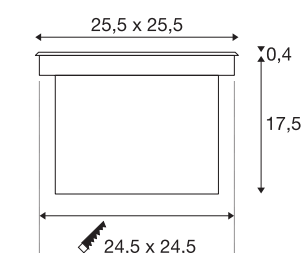

FDV 3224158

DASAR® 255 LED SQUARE

utendørs nedfelt armatur, LED, 4000 K, IP67, rustfritt stål 316, asymmetrisk, 34 W

DASAR 225 er en 230V LED-bakkespot for nedfelling i gulv/bakke. Den har en kvadratisk front i rustfritt stål og delvis satinert glass med en høyeffektiv LED fra Philips. Med kapslingsklasse IP67 og den indirekte lysåpningen egner den seg til bruk utendørs. Den integrerte LED-Driveren gjør at armaturet kobles direkte til 230 V nettspenning. Leveres med monteringskopp som gjør monteringen enklere.

TEKNISKE DATA

Art.nr.: / EL.NR.	229381 / EL.NR. 32 241 58
Primær merkespenning	220-240V ~50/60Hz mA/V
Sekundær strøm	750mA
Lengde	25.5 cm
Bredde	25.5 cm
Dybde	14.5 cm
Innfellingslengde	24.5 cm
Innfellingsbredde	24.5 cm
Innfellingsdybde	17.5 cm
Nettvekt	5.93 kg
Bruttovekt	6.439 kg
IP-kode	IP 67
Kapslingsgrad	I
Slagfasthetsklasse	IK08
Slagfasthet	5 Joule
Montering	Innfelt montering
Montering detaljer	Gulv
Effekt	34 W
Lysytelse	1620 lm
Lysfargetemperatur	4000 Kelvin
Farge	rustfritt stål
CRI	80