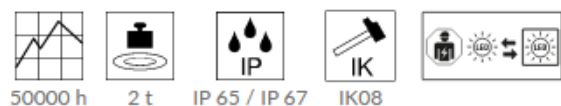

FDV 3224158

DASAR® 255 LED SQUARE

utendørs nedfelt armatur, LED, 4000 K, IP67, rustfritt stål 316, asymmetrisk, 34 W

DASAR 225 er en 230V LED-bakkespot for nedfelling i gulv/bakke. Den har en kvadratisk front i rustfritt stål og delvis satinert glass med en høyeffektiv LED fra Philips. Med kapslingsklasse IP67 og den indirekte lysåpningen egner den seg til bruk utendørs. Den integrerte LED-Driveren gjør at armaturet kobles direkte til 230 V nettspenning. Leveres med monteringskopp som gjør monteringen enklere.

TEKNISKE DATA

Art.nr.: / EL.NR.	229381 / EL.NR. 32 241 58
Primær merkespenning	220-240V ~50/60Hz mA/V
Sekundær strøm	750mA
Lengde	25.5 cm
Bredde	25.5 cm
Dybde	14.5 cm
Innfellingslengde	24.5 cm
Innfellingsbredde	24.5 cm
Innfellingsdybde	17.5 cm
Nettvekt	5.93 kg
Bruttovekt	6.439 kg
IP-kode	IP 67
Kapslingsgrad	I
Slagfasthetsklasse	IK08
Slagfasthet	5 Joule
Montering	Innfelt montering
Montering detaljer	Gulv
Effekt	34 W
Lysytelse	1620 lm
Lysfargetemperatur	4000 Kelvin
Farge	rustfritt stål
CRI	80