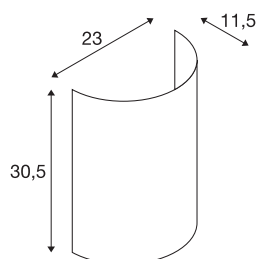

Produktblad 3224257

FENDA halv skjerm

sort

FENDA lampeskjerm i moderne farger til FENDA Basis vegglampe 1001272

TEKNISKE DATA

Art.nr.: / EL.NR.	1001273 / EL.NR. 32 242 57
Bredde	23.0 cm
Høyde	30.5 cm
Dybde	11.5 cm
Nettvekt	0.233 kg
Bruttovekt	0.499 kg
IP-kode	IP 20
Montering	Utenpåliggende montering
Montering detaljer	Vegg med tilbehør
Farge	sort
BIG WHITE side	218