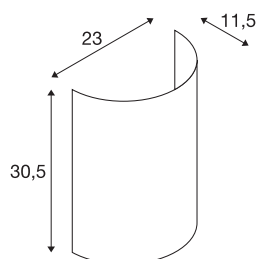

FDV 3224257

FENDA halv skjerm

sort

FENDA lampeskjerm i moderne farger til FENDA Basis vegglampe 1001272

TEKNISKE DATA

Art.nr.: / EL.NR.	1001273 / EL.NR. 32 242 57
Bredde	23.0 cm
Høyde	30.5 cm
Dybde	11.5 cm
Nettovekt	0.233 kg
Bruttovekt	0.499 kg
IP-kode	IP 20
Montering	Utenpåliggende montering
Montering detaljer	Vegg med tilbehør
Farge	sort
BIG WHITE side	218