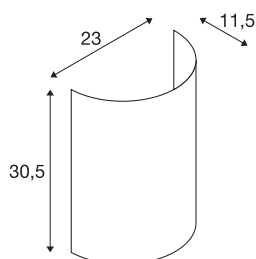

## TEKNISKE DATA

Art.nr.: / EL.NR.	1001275 / EL.NR. 32 242 56
Bredde	23.0 cm
Høyde	30.5 cm
Dybde	11.5 cm
Nettvekt	0.233 kg
Bruttovekt	0.499 kg
IP-kode	IP 20
Montering	Utenpåliggende montering
Montering detaljer	Vegg med tilbehør
Farge	hvit
BIG WHITE side	218