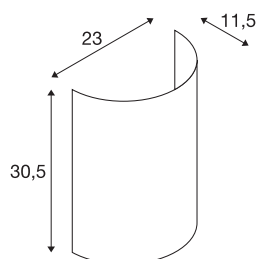

## TEKNISKE DATA

Art.nr.: / EL.NR.	1001275 / EL.NR. 32 242 56
Bredde	23.0 cm
Høyde	30.5 cm
Dybde	11.5 cm
Nettvekt	0.233 kg
Bruttovekt	0.499 kg
IP-kode	IP 20
Montering	Utenpåliggende montering
Montering detaljer	Vegg med tilbehør
Farge	hvit
BIG WHITE side	218