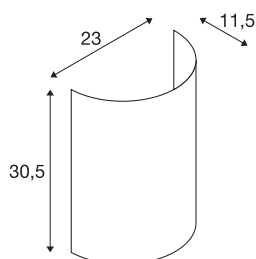

FDV 3224258

FENDA halv skjerm

sort/kobber

FENDA lampeskjerm i moderne farger til FENDA Basis vegglampe 1001272

TEKNISKE DATA

| | |
|--------------------|----------------------------|
| Art.nr.: / EL.NR. | 1001274 / EL.NR. 32 242 58 |
| Bredde | 23.0 cm |
| Høyde | 30.5 cm |
| Dybde | 11.5 cm |
| Nettvekt | 0.233 kg |
| Bruttovekt | 0.499 kg |
| IP-kode | IP 20 |
| Montering | Utenpåliggende montering |
| Montering detaljer | Vegg med tilbehør |
| Farge | sort / kobber |
| BIG WHITE side | 218 |