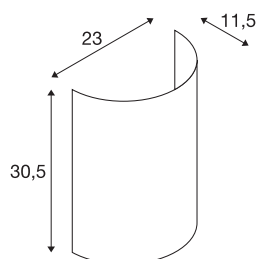

## TEKNISKE DATA

Art.nr.: / EL.NR.	1001274 / EL.NR. 32 242 58
Bredde	23.0 cm
Høyde	30.5 cm
Dybde	11.5 cm
Nettvekt	0.233 kg
Bruttovekt	0.499 kg
IP-kode	IP 20
Montering	Utenpåliggende montering
Montering detaljer	Vegg med tilbehør
Farge	sort / kobber
BIG WHITE side	218