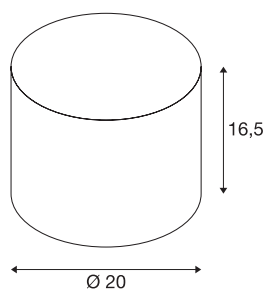

## FENDA skjerm Ø 20cm

rund, hvit

FENDA lampeskjerm med diameter på 165 mm og høyde på 200 mm i hvit

## TEKNISKE DATA

Art.nr.: / EL.NR.	1001453 / EL.NR. 32 242 62
Høyde	16.5 cm
Diameter	20.0 cm
Nettvekt	0.19 kg
Bruttvekt	0.396 kg
IP-kode	IP 20
Farge	hvit
BIG WHITE side	218