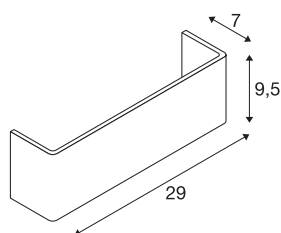

Produktblad 3248508

MANA

armaturskjerm, aluminium, hvit, L/H/D 29/9,5/7 cm

MANA lampeskjerm 29 i aluminium med en lengde på 290 mm og en høyde på 95 mm i hvit.

TEKNISKE DATA

Art.nr.: / EL.NR.	1000623 / EL.NR. 32 485 08
Lengde	29.0 cm
Høyde	9.5 cm
Dybde	7.0 cm
Nettvekt	0.404 kg
Bruttovekt	0.669 kg
IP-kode	IP 20
Farge	hvit
BIG WHITE side	187