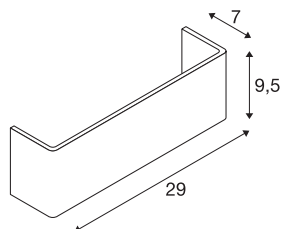

FDV 3248509

MANA

armaturskjerm, aluminium, polert aluminium, L/H/D
29/9,5/7 cm

MANA lampeskjerm 29 i aluminium med en lengde på 290 mm og en høyde på 95 mm i polert aluminium.

TEKNISKE DATA

Art.nr.: / EL.NR.	1000624 / EL.NR. 32 485 09
Lengde	29.0 cm
Høyde	9.5 cm
Dybde	7.0 cm
Nettvekt	0.404 kg
Bruttovekt	0.662 kg
IP-kode	IP 20
Farge	aluminium
BIG WHITE side	187