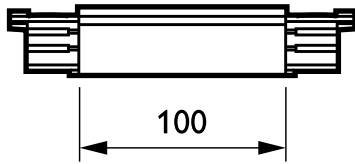

3-krets, firkantet RCS750

Målskisse

3-circuit square acc. ZRS750