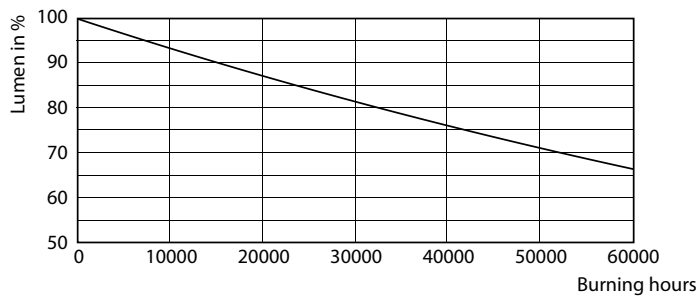

Master Value LEDtube T8

Fotometriske data

LEDtube 220-240V G13 3000k

Levetid

LEDtube 220-240V G13 LumenVsTc

LEDtube 220-240V G13

LEDtube 220-240V G13

LEDtube 220-240V G13 LifetimeVsTc