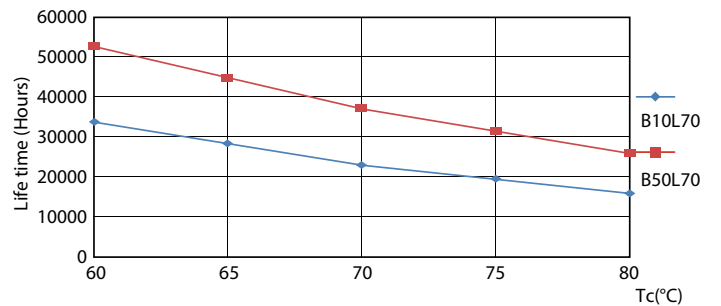

Master Value LEDtube T8

Fotometriske data

LEDtube 220-240V G13 3000k

Levetid

LEDtube 220-240V G13 LumenVsTc

LEDtube 220-240V G13

LEDtube 220-240V G13

LEDtube 220-240V G13 LifetimeVsTc