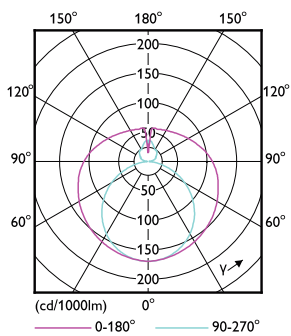

Målskisse

Product	D1	D2	A1	A2	A3
MASTER LEDtube VLE 1500mm UO 24W 830 T8	25,8 mm	28 mm	1498,7 mm	1505,8 mm	1512,9 mm

TLED 5ft 220-240V 24-58W 3400lm3000K G13

Fotometriske data

LEDtube 220-240V G13

LEDtube 220-240V G13 5ft 3400lm 3000k