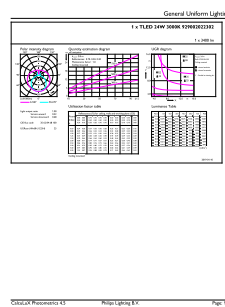

Målskisse

Product	D1	D2	A1	A2	A3
MASTER LEDtube VLE 1500mm UO 24W 830 T8	25,8 mm	28 mm	1498,7 mm	1505,8 mm	1512,9 mm

TLED 5ft 220-240V 24-58W 3400lm3000K G13

Fotometriske data

LEDtube 220-240V G13

LEDtube 220-240V G13 5ft 3400lm 3000k