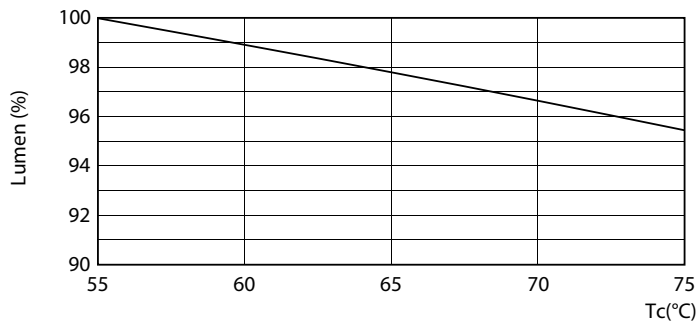

Levetid

LEDtube 220-240V G13 LumenVsTc