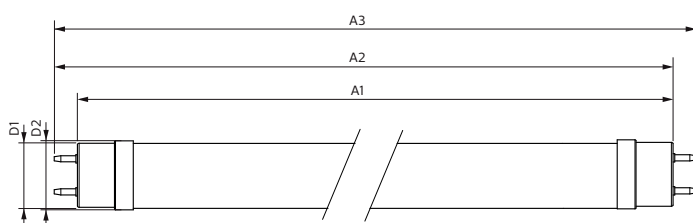

Master Value LEDtube T8

Produktlengde	1500 mm
Godkjenning og bruk	
Energieffektivitetsmerke (EEL)	A++
Energisparingsprodukt	Yes
Godkjenningsmerker	RoHS compliance CE merke KEMA Keur certificate
Energiforbruk kWh/1000 t	24 kWh
Produktdata	
Fullstendig produktkode	871869964703200

Produktnavn for bestilling	MASTER LEDtube VLE 1500mm UO 24W 830 T8
EAN/UPC – produkt	8718699647032
Bestillingskode	64703200
Lokal bestillingskode	3821568
SAP-teller – antall per pakke	1
SAP-teller – pakker per utvendige	10
SAP-materialer	929002022302
Nettovekt (stykk)	0,270 kg

Målskisse

Product	D1	D2	A1	A2	A3
MASTER LEDtube VLE 1500mm UO 24W 830 T8	25,8 mm	28 mm	1498,7 mm	1505,8 mm	1512,9 mm

TLED 5ft 220-240V 24-58W 3400lm3000K G13