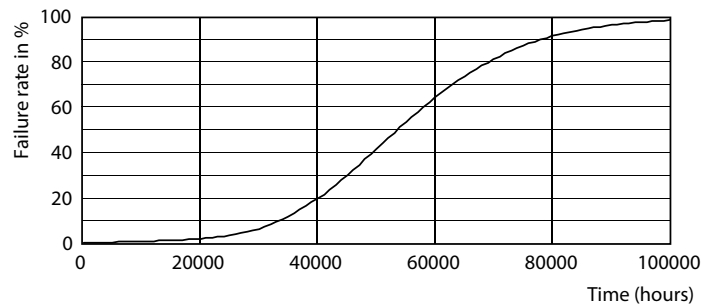

Master Value LEDtube T8

Fotometriske data

LEDtube 220-240V G13 3000k

Levetid

LEDtube 220-240V G13 LumenVsTc

LEDtube 220-240V G13

LEDtube 220-240V G13

LEDtube 220-240V G13 LifetimeVsTc