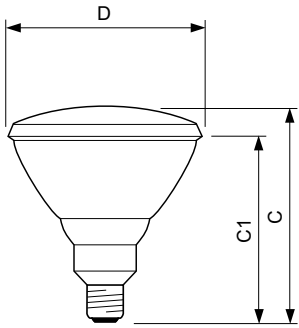

InfraRed Industrial Heat Incandescent

Målskisse

Product	D	C (max)	C1 (max)
PAR38 IR 100W E27 230V CL 1CT/12	121 mm	136 mm	124 mm

PAR38 IR 100W E27 230V CL