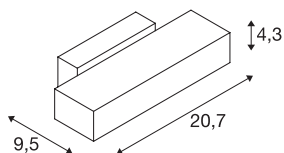

FDV 3224177

**SECKET
INSIDE**

ANDREAS QT-DE12

innendørs veggarmatur, grå

Ekstra behagelig lys til oppholdsrom og forretningslokaler får du med ANDREAS QT-DE12 veggarmatur med utbyttbar, dimmebar LED-lyskilde.

IP 20

220-240V ~50/60Hz

Materiale: Aluminium / Stål

TEKNISKE DATA

Art.nr.: / EL.NR.	1002926 / EL.NR. 32 241 77
Sokkel	R7s 118mm
Antall fatninger	1
Primær merkespenning	220-240V ~50/60Hz mA/V
Bredde	20.7 cm
Høyde	4.3 cm
Dybde	9.5 cm
Nettvekt	0.58 kg
Bruttvekt	0.746 kg
IP-kode	IP 20
Kapslingsgrad	I
Montering	Utenpåliggende montering
Montering detaljer	Vegg
Maks effekt	80 W
Farge	grå
BIG WHITE side	210

Høyeste energieffektivitetsklasse på utbyttbar lyskilde: