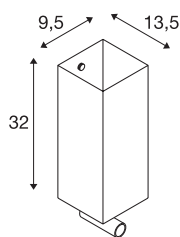

FDV 3224218

**SOCKET
INSIDE**

QUADRASS SPOT

innendørs veggarmatur med LED-spot og E27-sokkel, sort

Veggarmaturet QUADRASS SPOT vekker begeistring med sin flotte miks av metall- og glasselementer. I tillegg til hovedlyskilden er den utstyrt med en varmhvit LED-lesespot. Gjennom den valgte strålevinkelen til LED-leselampen virker denne nesten blendingsfritt og sørger for et behagelig, avslappende lys for brukeren. E27-sokkelen skjuler seg bak glasskjermen sammen med den integrerte LED-driveren, slik at QUADRASS SPOT kobles direkte til 230 V nettspenning. For et harmonisk helhetsbilde får du også veggarmatur uten lesespot og en pendelarmatur i samme serie. Finnes i sort eller hvit utførelse.

100-240V ~50/60Hz | 700mA
Systemeffekt: 2W
Materiale: Stål / Glass

TEKNISKE DATA

Art.nr.: / EL.NR.	1003428 / EL.NR. 32 242 18
Sokkel	E27
Antall sokler	1
Primær merkespenning	220-240V ~50/60Hz mA/V
Sekundær strøm	700mA
Bredde	9.5 cm
Høyde	32.0 cm
Dybde	13.5 cm
Nettvekt	1.555 kg
Bruttvekt	2.062 kg
IP-kode	IP 20
Kapslingsgrad	I
Montering	Utenpåliggende montering
Montering detaljer	Vegg
Effekt på LED-spot	2 W
Lysytelse på LED-spot	200 lm
Lysfargetemperatur	3000 Kelvin
Spredningsvinkel	25 °
Farge	sort
CRI	90
LXXBXX-data	L70B50
BIG WHITE side	201