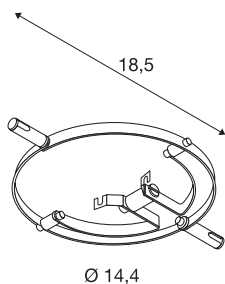

Produktblad 3235666

**SOCKET
INSIDE**

QRB

wirearmatur til TENSEO lavvolts-wiresystem, QR111, hvit, vippebar

QRB spotlight til lavvolts-wiresystem kan dreies og svinges i alle retninger. Med den integrerte G53-sokkelen egner spotlykten seg for både halogen- og LED-lyskilder med diameter 111 mm.

Maks. kompatibel wire-avstand er 15,5 cm.

12V ~50Hz
Materiale: Stål

TEKNISKE DATA

Art.nr.: / EL.NR.	139111 / EL.NR. 32 356 66
Sokkel	G53
Lyskilde	QR111
Antall lyskilder	1
Lyskilde inkludert	Nei
Antall ulike lysuttak	1
Primær merkespenning	12V ~50Hz mA/V
Bredde	18.5 cm
Høyde	1.1 cm
Dybde	14.4 cm
Nettvekt	0.111 kg
Bruttovekt	0.122 kg
IP-kode	IP 20
Kapslingsgrad	III
Montering	Utenpåliggende montering
Montering detaljer	Tak, Skinne tak
Maks effekt	50 W
Farge	hvit
BIG WHITE side	504