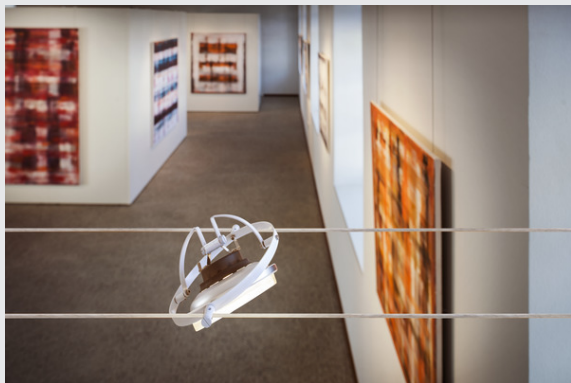

Produktblad 3235666

**SOCKET
INSIDE**

QRB

wirearmatur til TENSEO lavvolts-wiresystem, QR111, hvit, vippebar

QRB spotlight til lavvolts-wiresystem kan dreies og svinges i alle retninger. Med den integrerte G53-sokkelen egner spotlykten seg for både halogen- og LED-lyskilder med diameter 111 mm.

Maks. kompatibel wire-avstand er 15,5 cm.

12V ~50Hz
Materiale: Stål

TEKNISKE DATA

Art.nr.: / EL.NR.	139111 / EL.NR. 32 356 66
Sokkel	G53
Lyskilde	QR111
Antall lyskilder	1
Lyskilde inkludert	Nei
Antall ulike lysuttak	1
Primær merkespenning	12V ~50Hz mA/V
Bredde	18.5 cm
Høyde	1.1 cm
Dybde	14.4 cm
Nettvekt	0.111 kg
Bruttovekt	0.122 kg
IP-kode	IP 20
Kapslingsgrad	III
Montering	Utenpåliggende montering
Montering detaljer	Tak, Skinne tak
Maks effekt	50 W
Farge	hvit
BIG WHITE side	504