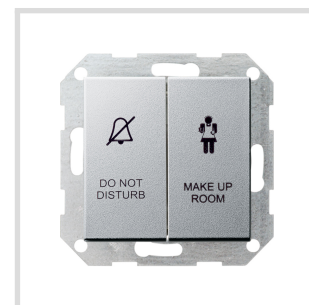

## Hotellbryter opptatt/ledig

Variant: Hotellbryter opptatt/ledig alu

Art.nr: GI110426

El.nr: 1420282

## INFORMASJON

Vippebryter 10A 250V med serievipper for indikering av hotellstatus.