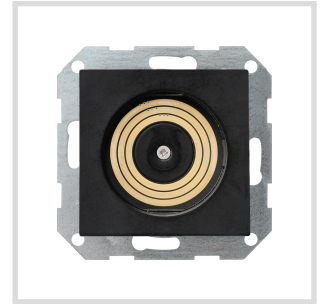

Gira Plug & Light sokkel, ikke låsbar

Variant: **P&L Sokkel uten lås svart matt**

Art.nr: **GI2688105**

El.nr: **3700257**

INFORMASJON

- Forkoblingsenhet/sokkel for montasje og tilkobling av ulike lamper i Plug & Light-systemet.
- Tilkobling til bryter eller universal LED-dimmeinnsats (faseavsnittprinsipp).
- Magnetisk innfesting av lysmodulene.
- Automatisk registrering av de koblede lysmodulene.
- Lavspenning SELV DC.
- Montering på vegg eller i tak.

SPESIFIKASJONER

PRODUKTBESKRIVELSE

Tekniske data

Nominell spenning: AC 230 V, 50/60 Hz

Utgangsspenning: DC 12 V SELV

Tilkoblingseffekt: 8 W

Beskyttelsesklasse: IP20

Beskyttelsesklasse: II