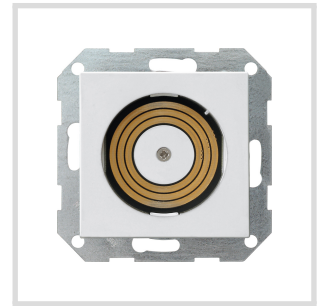

## Gira Plug & Light sokkel, ikke låsbar

Variant: **P&L Sokkel uten lås renhvit glanset**

Art.nr: **GI2688102**

El.nr: **3700256**

## INFORMASJON

- Forkoblingsenhet/sokkel for montasje og tilkobling av ulike lamper i Plug & Light-systemet.
- Tilkobling til bryter eller universal LED-dimmeinnsats (faseavsnittprinsipp).
- Magnetisk innfesting av lysmodulene.
- Automatisk registrering av de koblede lysmodulene.
- Lavspenning SELV DC.
- Montering på vegg eller i tak.