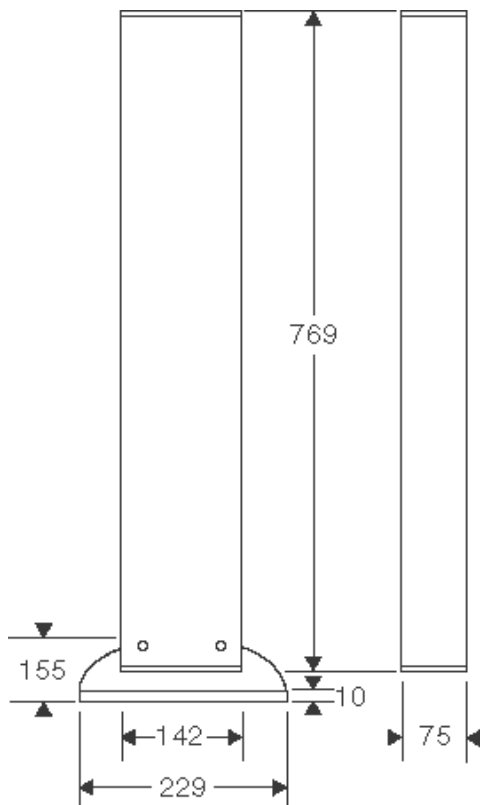

Energisøyle m/lys, stikk, 769mm

Variant: **Energisøyle m/lys, stikk, 769 mm antr**

Art.nr: **GI134228**

El.nr: **3100711**

INFORMASJON

Gira energisøylar gir deg muligheten for moderne el-installasjoner også i utendørsarealer. Man kan velge mellom tre hovedtyper av energisøylen:

- Kun med lys
- Kun med stikkontakter
- Med lys og stikkontakter

Dette gjør at man på en meget elegant og enkel måte kan installere lys og/eller stikkontakter i utendørsarealer.

MÅLSKISSE

SPESIFIKASJONER