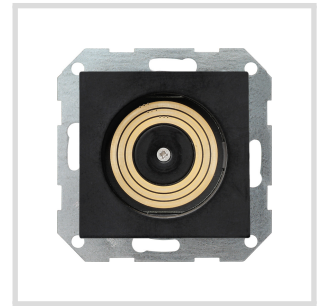

## Gira Plug & Light låsbar sokkel

Variant: **P&L Sokkel låsbar svart matt**

Art.nr: **GI2685105**

El.nr: **3700255**

## INFORMASJON

- Låsbar forkoblingsenhet/sokkel for montasje og tilkobling av ulike lamper i Plug & Light-systemet.
- Lampene løsnes med bruk av GI269900 - verktøy for låsbar sokkel.
- Tilkobling til bryter eller universal LED-dimmeinnsats (faseavsnittprinsipp).
- Magnetisk innfesting av lysmodulene.
- Automatisk registrering av de koblede lysmodulene.
- Lavspenning SELV DC.
- Montering på vegg eller i tak.