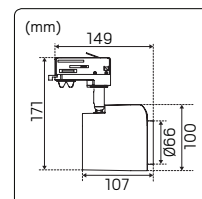

TILLBEHÖR MINI

E-nr	Typ	Mått mm
74 008 02	Honeycomb Focus	Ø66
74 008 00	Barndoor Focus	Ø66
74 008 01	Cap Focus	Ø66