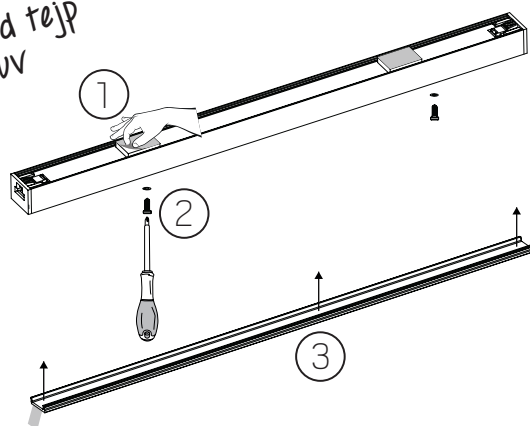

LED EXTEND G2

Nästa generation av LED Extend är här, med högt ljusflöde, god färgåtergivning och ett jämnt, homogent ljus. Dessutom har den aldrig varit enklare att montera. Dold infästning med dubbelhäftande tejp och skruv eller med clips. Ett perfekt alternativ till lysrör och spotlights som underskåpsbelysning. Länka enkelt ihop flera LED Extend G2 upp till 4m med hjälp av länkstift och/eller länkkablar. Med nya tillskottet LED Extend G2 Corner får du dessutom ett lysande 90°-hörn. Levereras inklusive anslutningsledning 2m, länkkabel 25cm, länkstift och fästen. Ansluts till LED-trafo 24VDC. Livslängd: (L70 B50) 90 000h Ta 25°C.

**JÄMNT LJUS OCH
ENKELT MONTAGE**

- Förenklat montage
- Opalt täcklock ger jämnt ljus
- Tre färgtemperaturer 2700K, 3000K, 4000K
- Lysande 90°-hörn med LED Extend G2 Corner
- Länkbar upp till 4m
- Touchdimmer finns som tillbehör

*Enkelt och dolt
montage med tejp
och skruv*

*Alternativt
montage
med clips*