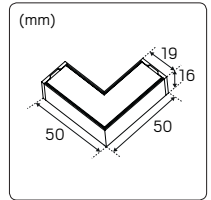

LED Extend G2 Corner

E-nr	Typ	Färg	Färgtemperatur	Armaturlumen	Spridning	Längd	Effekt armatur
75 039 96	LED Extend G2 Corner	Vit	2700K	55lm	110°	50x50mm	1W
75 039 97	LED Extend G2 Corner	Vit	3000K	60lm	110°	50x50mm	1W
75 039 98	LED Extend G2 Corner	Vit	4000K	70lm	110°	50x50mm	1W