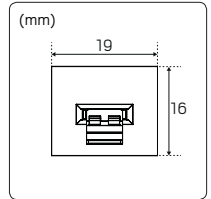

*Enkelt och dolt
montage med tejp
och skruv*

*Alternativt
montage
med clips*

LED Extend G2

E-nr	Typ	Färg	Färgtemperatur	Armaturlumen	Spridning	Längd	Effekt armatur
75 039 87	LED Extend G2 30	Vit	2700K	210lm	110°	300mm	3,5W
75 039 88	LED Extend G2 30	Vit	3000K	220lm	110°	300mm	3,5W
75 039 89	LED Extend G2 30	Vit	4000K	240lm	110°	300mm	3,5W
75 039 90	LED Extend G2 50	Vit	2700K	410lm	110°	500mm	6W
75 039 91	LED Extend G2 50	Vit	3000K	420lm	110°	500mm	6W
75 039 92	LED Extend G2 50	Vit	4000K	470lm	110°	500mm	6W
75 039 93	LED Extend G2 75	Vit	2700K	620lm	110°	750mm	9W
75 039 94	LED Extend G2 75	Vit	3000K	640lm	110°	750mm	9W
75 039 95	LED Extend G2 75	Vit	4000K	680lm	110°	750mm	9W