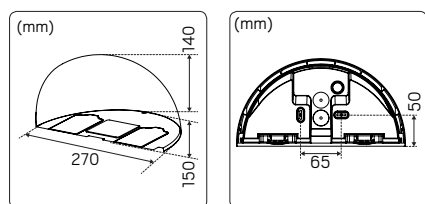

- Med eller utan två eluttag – kan styras separat
- Separat stomme med dubbla genomföringar
- Vidarekopplingsbar snabbplint
- Dold eller utanpåliggande kabeldragning
- Inbyggt drivdon med ställbar ljusnivå via DIP-switch
- Hög IP-klass med tålig pulverlack
- Livslängd: (L70 B10) 60 000h Ta 25°C