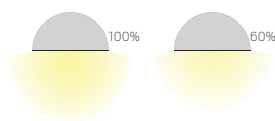

ARC

Fasadarmatur i traditionell design som ger ett behagligt ljus med en jämn och bred ljusbild på väggen. Armaturen finns med eller utan två integrerade eluttag på undersidan, perfekt för trädgårdsredskap, el-grillen eller vinterns dekorationsbelysning. Vid behov finns möjlighet att styra uttag och belysning var för sig. Mycket enkel installation tack vare separat stomme, få skruvar och gott om utrymme. Inbyggt drivdon med ställbar ljusnivå via DIP-switch. Möjlighet till dimring finns via externt drivdon, se bruksanvisning.

- Med eller utan två eluttag – kan styras separat
- Separat stomme med dubbla genomföringar
- Vidarekopplingsbar snabbplint
- Dold eller utanpåliggande kabeldragning
- Inbyggt drivdon med ställbar ljusnivå via DIP-switch
- Hög IP-klass med tålig pulverlack
- Livslängd: (L70 B10) 60 000h Ta 25°C