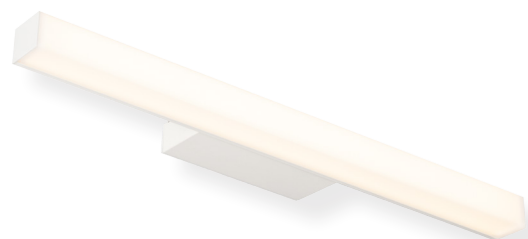

# MIRRO

Tidlös spegelarmatur i vitlackerad (RAL9016) aluminium med en opal kupa som ger en jämn ljusbild. Mirro har även en mycket god färgåtergivning,  $RA > 90$ , vilken gör den perfekt i badrum. IP44-klassad och anpassad för att klara kraven för mindre badrum i offentlig eller privat miljö. Går att montera dikt vägg och ovanpå badrumsskåp med hjälp av medföljande fästen, distans för utanpåliggande kabeldragning medföljer. Fasdimeringsbart drovdon integrerat i armaturen för direkt 230V-anslutning. Dubbla genomföringar, varav en centrerad och snabbplint för vidarekoppling.

- Tidlös spegelarmatur som ger en jämn ljusbild
- Integrerat fasdimeringsbart drovdon
- Klarar kraven för mindre badrum i offentlig miljö
- Mycket god färgåtergivning,  $RA > 90$
- Monteras på vägg eller ovanpå badrumsskåp
- Dubbla genomföringar varav en centrerad
- Distans för utanpåliggande kabel medföljer
- Livslängd: (L70 B10) 50 000h Ta 25°C