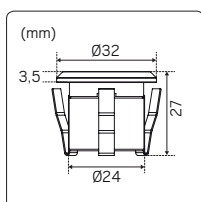

DECKLIGHT GARDEN KIT

Dekorativt alternativ med lavt energiforbruk för effektiv belysning i treterrasser som gir en hyggelig innramming av terrassen din. Ved å skape hyggelige effekter med utebelysning øker du også sikkerheten rundt hjemmet ditt. Decklight Garden Kit består av 4 armaturer med 2 stk 0,5m gummikabler, skjøteledninger 3m 1m og 1stk 5m med hurtigkoblinger og 1 stk IP44 plug-in transformator.

- Enkel montering ved hjelp av skruforbindelser
- Armaturhus i rustfritt stål med herdet beskyttelsesglass
- Kraftig med lavt energiforbruk på kun 0,8W
- Levetid: (L70) 35 000h Ta 25 ° C
- Trafo Garden kan betjene opptil 12 armaturerarmaturer

DEKORATIV
BELYSNING FÖR
TRÄDÄCKET

Kombinera Decklight Garden och spotlight Garden
- Gemensamt kopplingssystem ger en enkel
installation genom hela trädgården

E-nr	Typ	Färg	Färgtemperatur	Armaturlumen	Ljusstyrka	Effekt armatur
77 640 35	Decklight Garden Kit	Rostfritt stål	3000K	4x5lm	4x20cd	4,5W
77 640 34	Decklight Garden	Rostfritt stål	3000K	5lm	20cd	0,8W