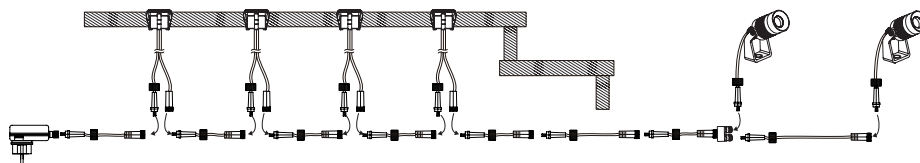

# DECKLIGHT GARDEN KIT

Dekorativt alternativ med lavt energiforbruk för effektiv belysning i treterrasser som gir en hyggelig innramming av terrassen din. Ved å skape hyggelige effekter med utebelysning øker du også sikkerheten rundt hjemmet ditt. Decklight Garden Kit består av 4 armaturer med 2 stk 0,5m gummikabler, skjøteledninger 3m 1m og 1stk 5m med hurtigkoblinger og 1 stk IP44 plug-in transformator.

- Enkel montering ved hjelp av skruforbindelser
- Armaturhus i rustfritt stål med herdet beskyttelsesglass
- Kraftig med lavt energiforbruk på kun 0,8W
- Levetid: (L70) 35 000h Ta 25 ° C
- Trafo Garden kan betjene opptil 12 armaturerarmaturer

DEKORATIV  
BELYSNING FÖR  
TRÄDÄCKET

Kombinera Decklight Garden och spotlight Garden  
- Gemensamt kopplingssystem ger en enkel  
installation genom hela trädgården

E-nr	Typ	Färg	Färgtemperatur	Armaturlumen	Ljusstyrka	Effekt armatur
77 640 35	Decklight Garden Kit	Rostfritt stål	3000K	4x5lm	4x20cd	4,5W
77 640 34	Decklight Garden	Rostfritt stål	3000K	5lm	20cd	0,8W