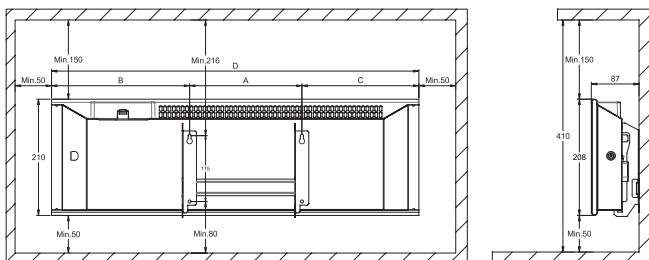

Gulvstativ kan bestilles som tilbehør.

Målskisse H40 list

H40 L	Watt	B	A	C	D
H40 L 02	250	237	201	217	655
H40 L 04	400	253	302	228	783
H40 L 06	600	364	302	339	1005
H40 L 08	800	303	604	279	1186
H40 L 10	1000	386	604	390	1380
H40 L 12	1200	484	604	460	1548
H40 L 14	1400	293	1198	269	1760