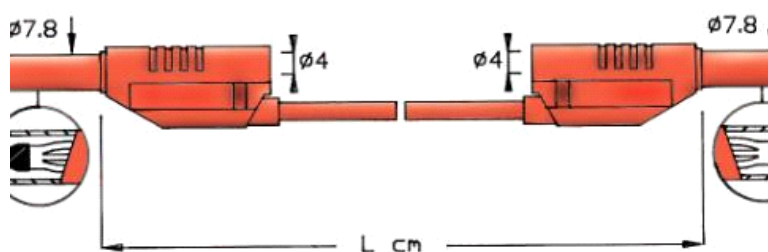

## Måleledning TYPE 2711 SILIKON RØD 200cm

Kvalitetsmåleledninger med fast kappe, dobbeltisolert høyfleksibel silikon. 0,75 mm<sup>2</sup> 12A med isolerte 4 mm sikkerhetsbananstikk.