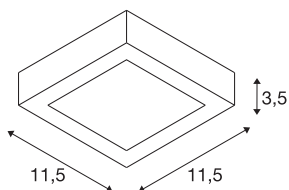

220-240V ~50/60Hz | 350mA
Systemeffekt: 12W
Materiale: Aluminium

TEKNISKE DATA

Art.nr.: / EL.NR.	1004703 / EL.NR. 32 251 47
Primær merkespenning	220-240V ~50/60Hz mA/V
Sekundær strøm	200mA
Lengde	11.5 cm
Bredde	11.5 cm
Høyde	3.5 cm
Nettvekt	0.27 kg
Bruttvekt	0.289 kg
IP-kode	IP 20
Kapslingsgrad	I
Montering	Utenpåliggende montering
Montering detaljer	Tak, Vegg
Kan dimmes	Ja
Dimmeteknologi	Faseavsnitt
Systemeffekt	8.2 W
Lysytelse	440 lm
Lysfargetemperatur	4000 Kelvin
Spredningsvinkel	110 °
Farge	hvit
CRI	80
BIG WHITE side	319